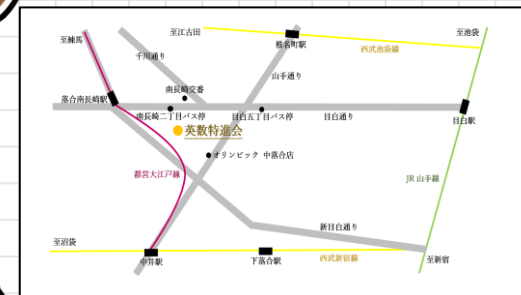

英数特進会が選ばれる3つの理由

このようなお悩み
はありませんか？

新型コロナが不安で
集団塾に通いづらい

志望校合格へ向けて
受験対策がしたい！

学校の定期試験の点数
を飛躍的に上げたい！

簡易地図 (拡大してご覧ください)

落合南長崎駅 徒歩5分
中井駅 徒歩10分
目白駅 バス10分

信頼と実績の受験指導